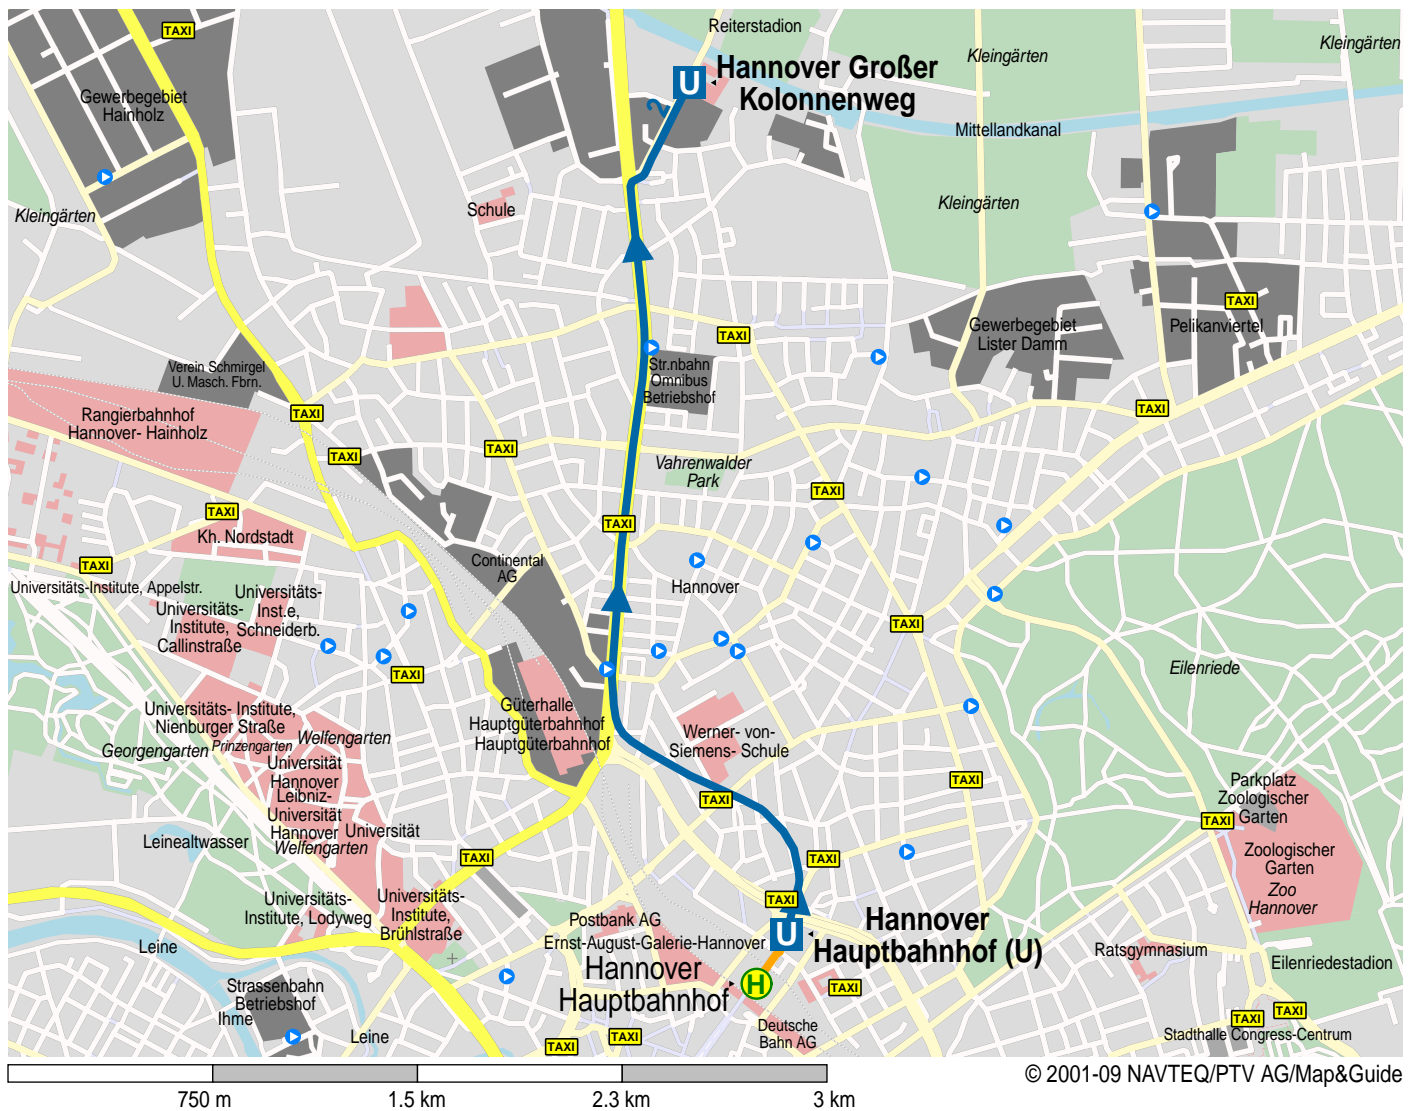

Weg von Hannover Hauptbahnhof nach Hannover Großer Kolonnenweg

- Stadtbahn
- Fußweg
- U U-Bahn
- H Haltestelle
- TAXI Taxi
- ▶ Cambio Car

- 1 ■ Fußweg Hannover Hauptbahnhof Hannover Hauptbahnhof (U)
- 2 U U-Bahn 2 Hannover Hauptbahnhof (U) Hannover Großer Kolonnenweg Hannover Alte Heide